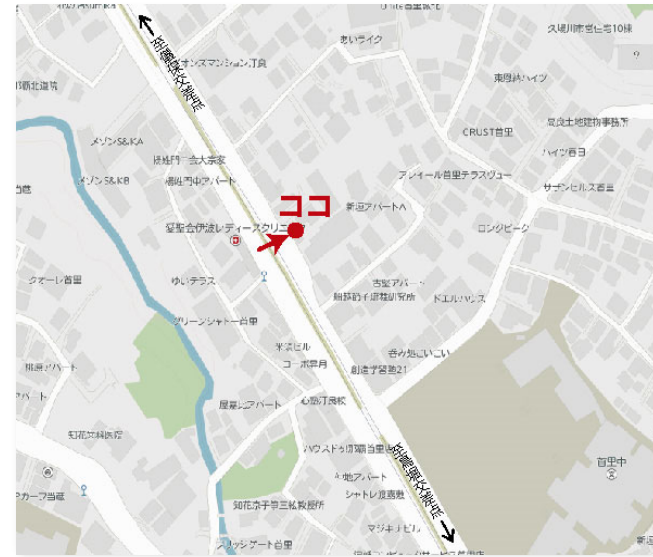

配置イメージ

資料作成日 2021.10.20

地図

住所

那覇市首里汀良町2-20 伊波アパート屋上

看板構造

鉄骨造り ※新規製作・設置

設置場所